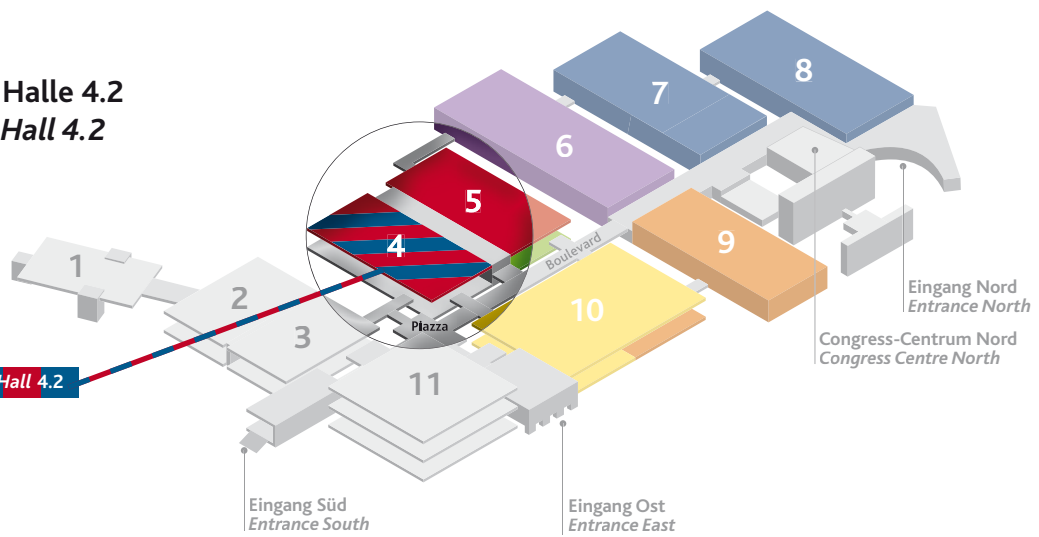

17.00 –18.00 **Donnerstag · Thursday, 14.05.2009**

„Brazilian Design“

Referent · Speaker: Ken Fonseca
Federal University of Paraná, Curitiba/BR

Piazza Halle - Piazza Hall 4.2

11.00 – 16.30 Freitag · Friday, 15.05.2009